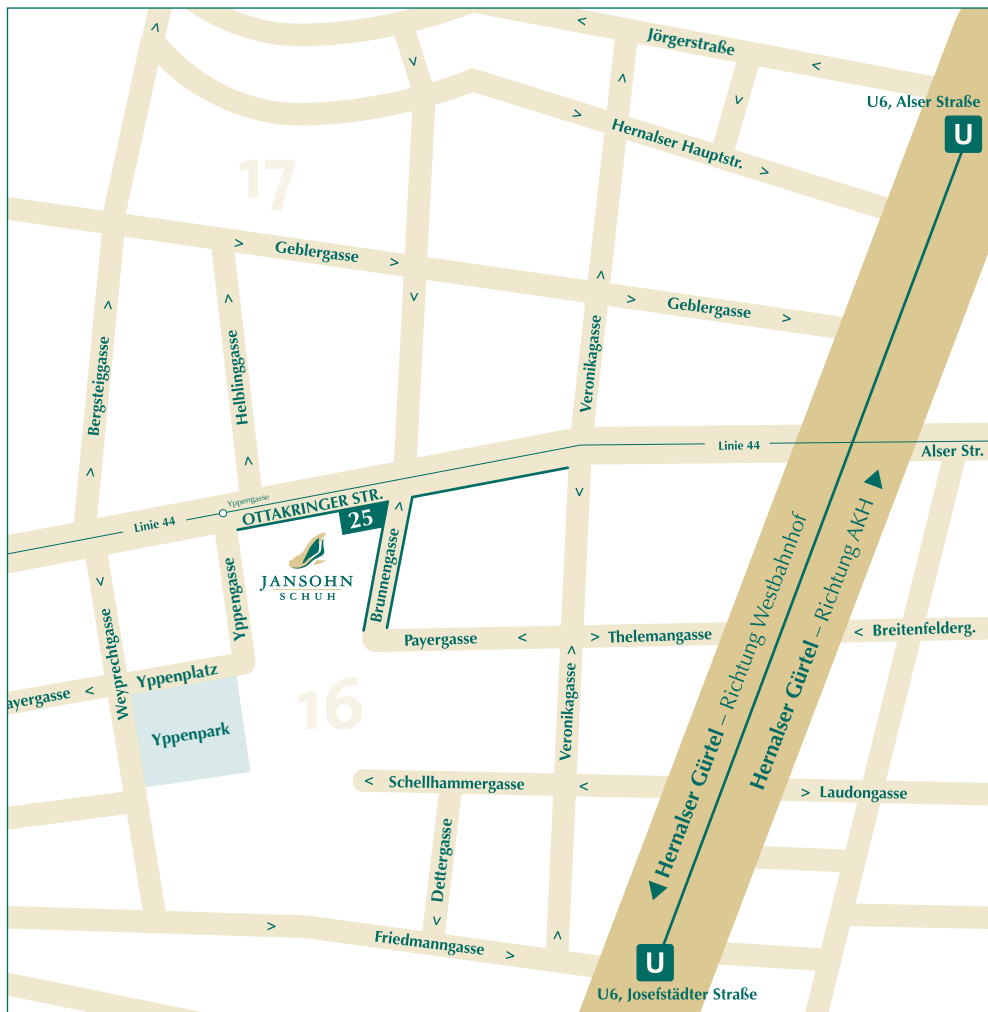

### Mit der U-Bahn U6, Station Alserstraße

Von dort zu Fuß (ca. 5 -10 Min.) oder 1 Station mit der Straßenbahnlinie 44 bis zur Station Yppengasse.

### Mit der U-Bahn U3, Station Ottakring

Von dort 5 Stationen mit der Straßenbahnlinie 44 bis zur Station Yppengasse

### Mit der Straßenbahnlinie 44, Station Yppengasse

Umsteigmöglichkeiten zur Linie 44: Schottentor: U2, D, 1A, 37, 38, 40, 40A, 41, 42, 71.

Außerdem von den Linien: 2, 5, 9, 10, 10A, 13A, 33, 46