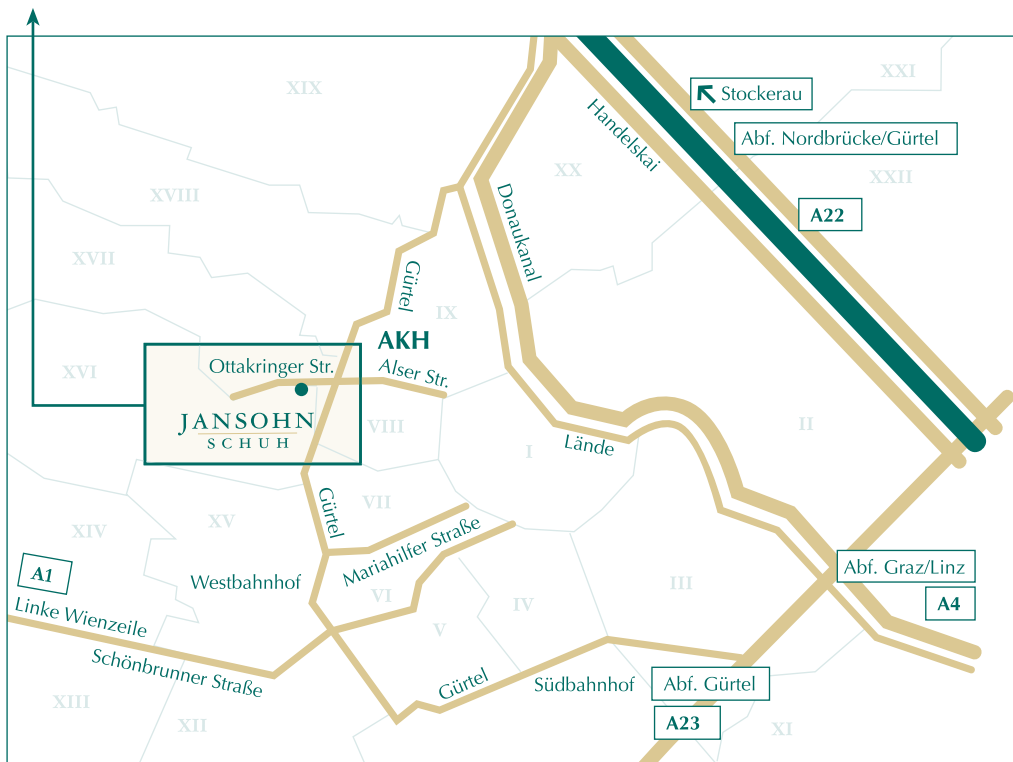

So finden Sie zu uns!

Leopold Jansohn GmbH
Ottakringer Str. 25, 1160 Wien

Tel: (01) / 406 45 71
Fax: (01) / 408 94 69
info@jansohn.at
www.jansohn.at

JANSOHN
SCHUH

... und geben wird leicht!

**Bequemschuhe, Schuhe für Einlagen,
Orthopädieschuhtechnik**

Unsere Öffnungszeiten:

Öffnungszeiten Orthopädie:

Mo und Do: 13.30 – 18.00 Uhr
Di und Mi: 9.00 – 12.00 Uhr und 13.30 – 18.00 Uhr
Fr: 9.00 – 12.00 Uhr und 13.30 – 16.00 Uhr

Wir bitten um telefonische Terminvereinbarung unter 01 / 406 45 71

Öffnungszeiten Schuhhandel:

Mo bis Fr: 9.00 – 12.30 Uhr und 13.00 – 18.00 Uhr
Jeden 1. Samstag im Monat: 9.00 – 13.00 Uhr

Detailausschnitt auf der Rückseite!